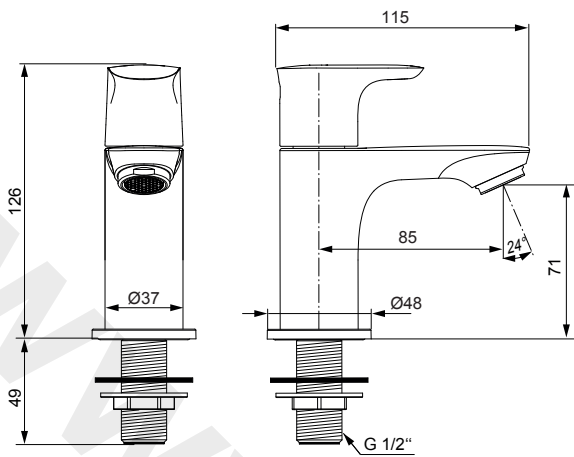

Example spare part order:

A 861 407 AA in Chrome

Pos.	Description	Part-Number	Qty.	Pos.	Description	Part-Number	Qty.
1	Handle cpl.	A 861 407 XX	1 Set	9	Escutcheon	A 861 227 XX	1 pcs
2	Handle cap	A 861 412 NU*	1 Set	10	O - ring Ø 27,77x 2,62	A 860 607 NU	1 pcs
3	Thread pin M5x6 DIN914	A 860 603 NU	1 pcs	11	O - ring Ø 18,2 x 1,7	A 961 640 NU	2 pcs
4	Screw M4x8 Din 1207			12	Shank G1/2		
5	Adapter + screw	A 861 446 NU	1 Set	13	Washer Ø 38/32 x 3		
6	Cartridge G1/2 90° cpl.	A 861 243 NU*	1 Set	14	Fixation set G1/2	A 961 689 NU*	1 Set
7	Body			15	Backnut G1/2"	E 960 112 NU	1 pcs
8	Aerator M24x1 - 5ltr/min	B 961 383 XX	1 pcs				

*Universal set (not all parts needed)

Connect Air

Connect Air

Produced since: **Aug. 2017 - Oct. 2019**

Pillar tap
chrome

A7031AA

Pos.	Description	Part-Number	Qty.	Pos.	Description	Part-Number	Qty.
1	Handle cpl. w. Logo ISI	A 861 235 AA	1 Set	9	Escutcheon	A 861 227 AA	1 pcs
2	Handle cap	B 960 583 NU	1 pcs	10	O - ring Ø 27,77x 2,62	A 860 607 NU	1 pcs
3	Thread pin M5x6 DIN914	A 860 603 NU	1 pcs	11	O - ring Ø 18,2 x 1,7	A 961 640 NU	2 pcs
4	Screw M4	A 961 337 NU	1 pcs	12	Shank G1/2		
5	Adapter	N 042 677 NU	2 pcs	13	Washer Ø 38/32 x 3		
6	Headwork	A 963 003 NU	1 Set	14	Fixation set G1/2	A 961 689 NU*	1 Set
7	Body			15	Backnut G1/2"	E 960 112 NU	1 pcs
8	Aerator M24x1 - 5ltr/min	B 961 383 AA	1 pcs				